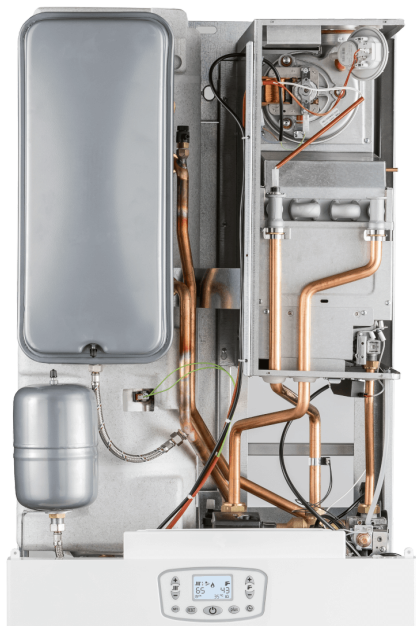

ЧТО ВЫГОДНЕЕ?

ITALTHERM Time Max 30F

166'800 руб.

- ✓ Готовый продукт, собранный на заводе в Италии из 100% европейских компонентов и прошедший все ступени контроля качества.
- ✓ Гарантия производителя, подкрепленная договором с обслуживающей организацией.
- ✓ Быстрая установка и запуск.
- ✓ Компактен, можно разместить на кухне, спрятать в шкаф и т.п.
- ✓ "Малолитражный" теплообменник - быстрая реакция котла на запросы системы.
- ✓ КПД 93,5%.

Сборка со стальным котлом и бойлером

Газовый котел 30 кВт с эл. платой управления (RU)	73'000 руб.
Турбонасадка котла (RU)	20'000 руб.
Циркул. насос системы отопления (EU)	10'000 руб.
Расш. бак системы отопления (EU)	2'000 руб.
Расширительный бак системы ГВС (EU)	2'000 руб.
Группа безопасности сист. отопления (EU)	3'000 руб.
Сбросной клапан системы ГВС (EU)	1'000 руб.
Циркул. насос бойлера (EU)	9'000 руб.
Бойлер из нерж. стали 80 л (EU)	65'000 руб.
Датчик температуры бойлера (EU)	1'000 руб.
Работа монтажника (RU)	20'000 руб.