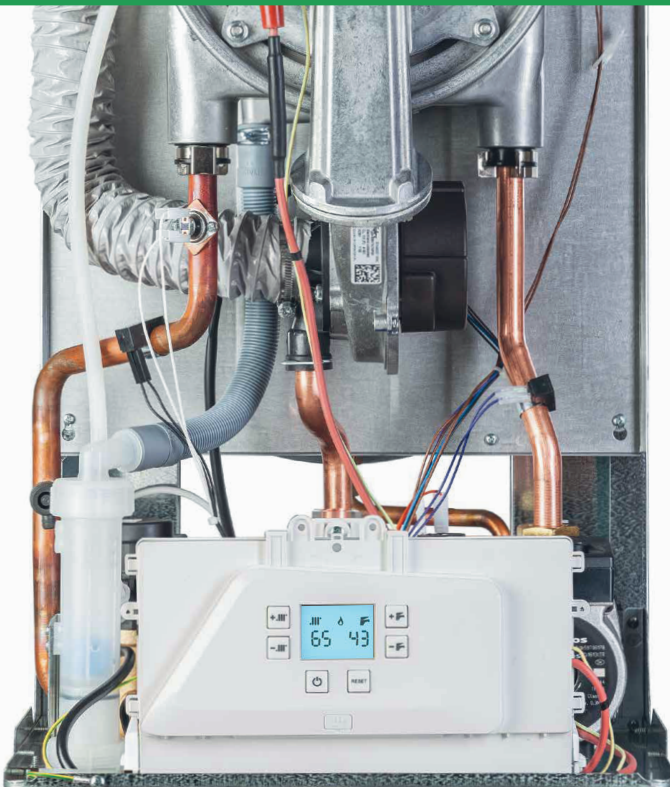

**CITY CLASS K** от 20 до 35 kW

Чистый дизайн, технологии и  
автомобильные инновации для  
Вашего комфорта

Green Heating Technology

**ITALTHERM**

Самостоятельно контролируется,  
регулируется и адаптируется