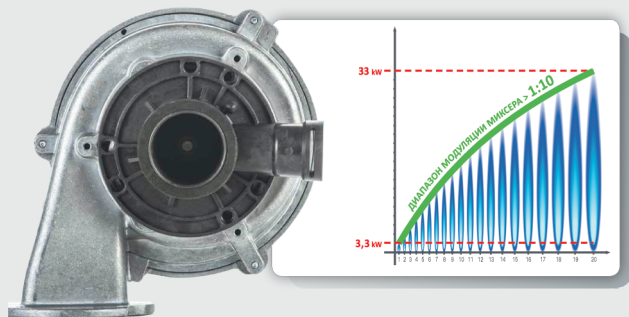

Диапазон модуляции миксера 1:10