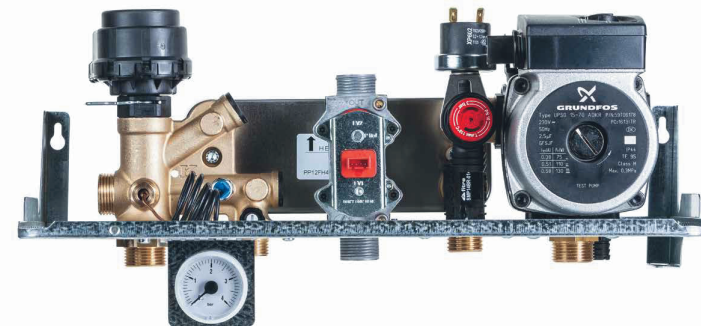

Система ICS - Intelligent Combustion System

Компания Italtherm спроектировала и разработала ICS - Intelligent Combustion System - систему, которая превращает City Class в smart котел, единственный котел, который автономно контролируется, регулируется и приспосабливается.

Система ICS - Intelligent Combustion System - контролирует параметры горения и регулирует поток газа таким образом, чтобы всегда иметь корректное соотношение воздух / газ, получая таким образом:

- Сокращение потребления газа
- Более низкие выбросы CO / CO₂
- Меньше времени на установку (нет ручной настройки).

Котел CITY CLASS - особо эффективный котел:

- Диапазон модуляции 1:10
- Всегда оптимальное возгорание (система самостоятельно адаптируется к условиям эксплуатации)
- Идеальное полное сгорание (продлевает срок службы котла и гарантирует его надежность)
- Снижение циклов On/Off (увеличивает эффективность и уменьшает шумность котла)

И наконец, благодаря функции адаптации газа, City Class способен работать со всеми типами газа, не требуя замены форсунок (котел поставляется под одним кодом).

Качество и эффективность