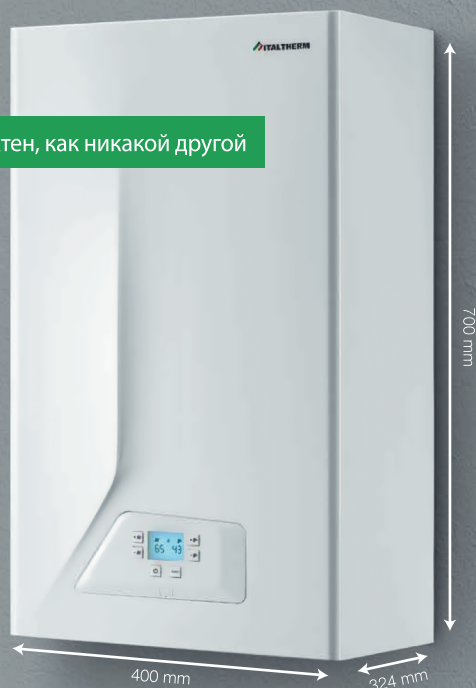

Подробную информацию смотрите на

www.italtherm-russia.ru

Green Heating Technology
ITALTHERM

Компактен, как никакой другой

Теплообменник

Компания Italttherm спроектировала **новый теплообменник** из нержавеющей стали с экстремально широкими секциями для воды: их внутренняя часть была увеличена в 4 раза по сравнению с рыночными стандартами.

Теперь City Class имеет **лучшую теплоотдачу** и более высокую устойчивость к налетам и внутренним скоплениям грязи, что делает его идеальным даже в случае замены котлов в уже существующих системах.