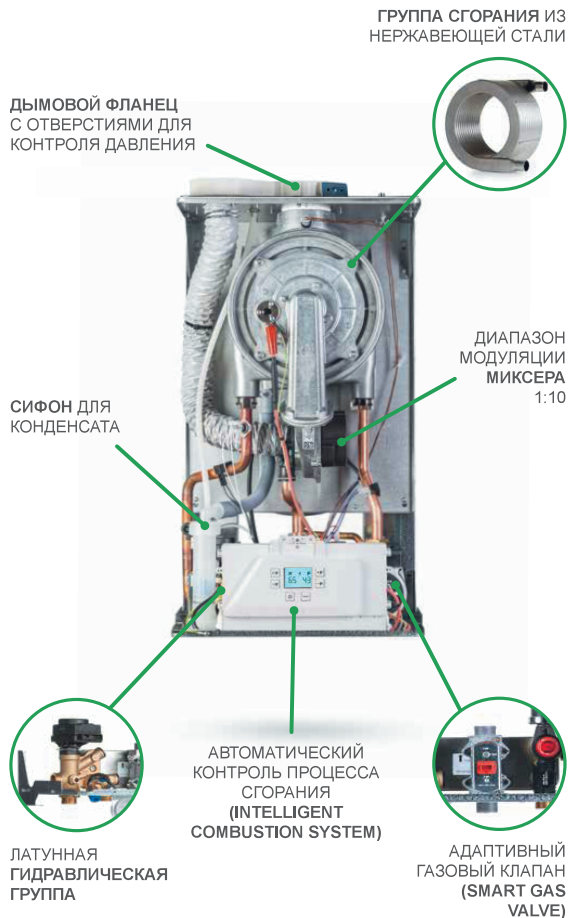

Сочетая лучшее